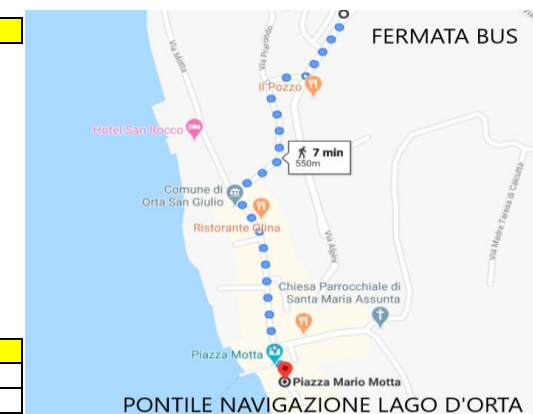

FERMATE		GIOR			
		6	8	10	
ORTA	piazzale prarondo	1	10:00	15:00	18:00
PETTENASCO	semaforo	1	10:06	15:05	18:06
OMEGNA	via de amicis	3	10:18	15:18	18:18
OMEGNA	centro commerciale	3	10:20	15:20	18:20
GRAVELLONA	corso marconi - Roadhouse	4	10:33	15:33	18:33
FERIOLO	SS.33	5	10:38	15:38	18:38
BAVENO	portici - municipio	6	10:43	15:43	18:43
STRESA	ponte roddo	6	10:46	15:46	18:46
STRESA	stazione fs	6	10:48	15:48	18:48
STRESA	chiesa	6	10:50	15:50	18:50

ABBREVIAZIONI - ABBREVIATIONS - ABKURZUNGEN	
GIOR	GIORNALIERA - ALL DAYS
TARIFFE	BGT - TICKET ONE WAY
1	€ 1,70+1,00
2	€ 2,20+1,00
3	€ 2,40+1,00
4	€ 3,10+1,00
5	€ 3,60+1,00
6	€ 4,10+1,00

BIGLIETTO BUS & BOAT

BUS + NAVIGAZIONE PER LA VISITA ALL'ISOLA DI SAN GIULIO
NAVIGAZIONE ORTA + ISOLA + PELLA, MINICROCIERA 25 MINUTI
 Prendi il bus ed il battello con un unico biglietto.
 Una piacevole giornata in uno dei borghi più belli d'Italia.
 Avrete la possibilità di visitare l'isola di San Giulio e di camminare tra le viuzze del centro storico.
 Non dimenticatevi di visitare il Sacro Monte!!!

€ 12,00	ADULTI/ADULTS
GRATIS	BAMBINI AL DI SOTTO DI 1 METRO
FREE	FOR CHILDREN LESS THAN 1 METER

PARTENZA PONTILE PIAZZA MOTTA ORTA

FER	SAB/DOM/FESTIVI
10:45	10:00 - 10:20 - 10:45
11:25	11:00 - 11:25 - 11:40
12:00	12:00 - 12:35
---	14:00 - 14:30 -
15:15	15:15 - 15:35
16:00	16:00 - 16:20 - 16:40
16:40	---